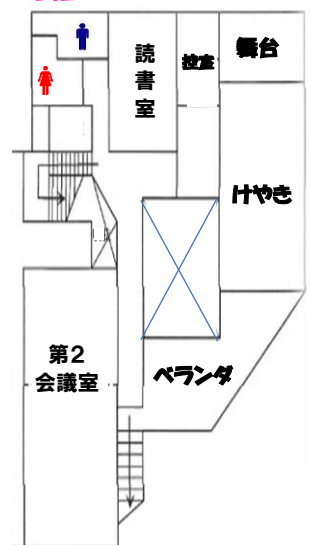

## イベント(1階レク室)

18日(土)

10:00-11:30

健康チェック  
(インボディ測定)

14:00-15:30

武蔵野市ゆかりの  
音楽家の集い

19日(日)

10:00-15:00